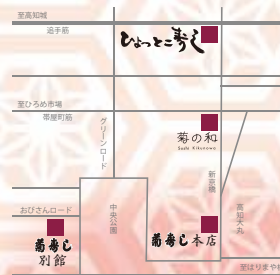

1本サイズは約 20 cm ハーフサイズは約 10 cm

～菊寿しグループ各店で店頭販売いたします～

2月3日(火)

菊寿し本店 **11:00 ~ 15:00**

菊の和 **10:00 ~ 15:00**

※売切れ次第販売終了

本まぐろトロ

トロ玉恵方巻 ^{ハーフ} **1,111円** 税込 1,200円

◆まぐろトロ・玉子・きゅうり
(本まぐろ/めばち)

トロたく恵方巻 ^{ハーフ} **1,111円** 税込 1,200円

◆まぐろトロ・新香
(本まぐろ/めばち)

上太巻 1本 **1,667円** 税込 1,800円
ハーフ **880円** 税込 950円

◆えび・あなご・しいたけ・かんぴょう・厚焼玉子・高野豆腐・きゅうり

玉子巻 1本 **1,852円** 税込 2,000円
ハーフ **972円** 税込 1,050円

◆えび・しいたけ・かんぴょう・きゅうり

1本サイズは約 18 cm ハーフサイズは約 9 cm

菊寿しグループ各店
ご利用ください

節分豆プレゼント
先着1,000名様

菊寿し別館にて
ご予約承ります!
詳しくは裏面を
ご覧ください

※全てわさび抜きにてご用意しております