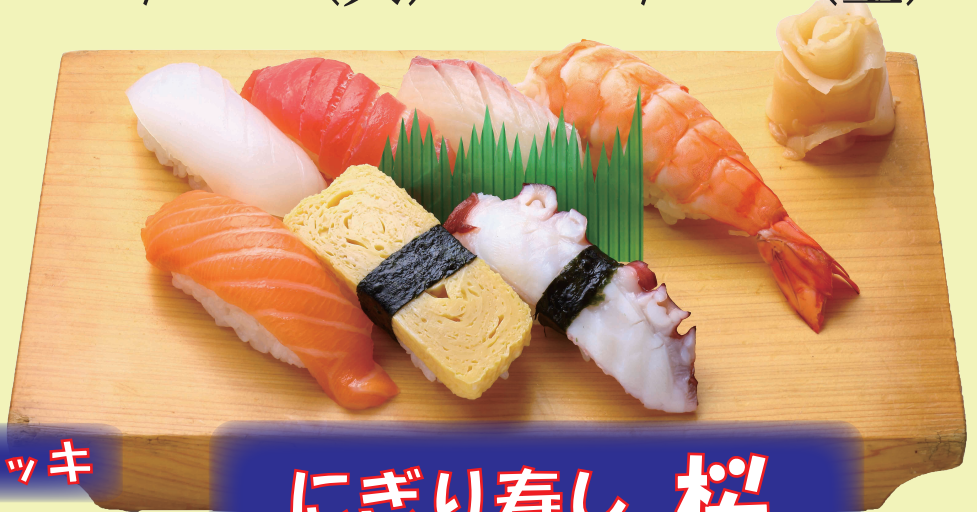

日頃の感謝を込めて!

創業祭 開催中!

菊寿し

72st Anniversary

9 / 19 (火) ~ 9 / 22 (金)

サッポロ
パーフェクト
生ビール

サッポロ 生ビール中ジョッキ

通常 1杯 **600** 円 税込 660円